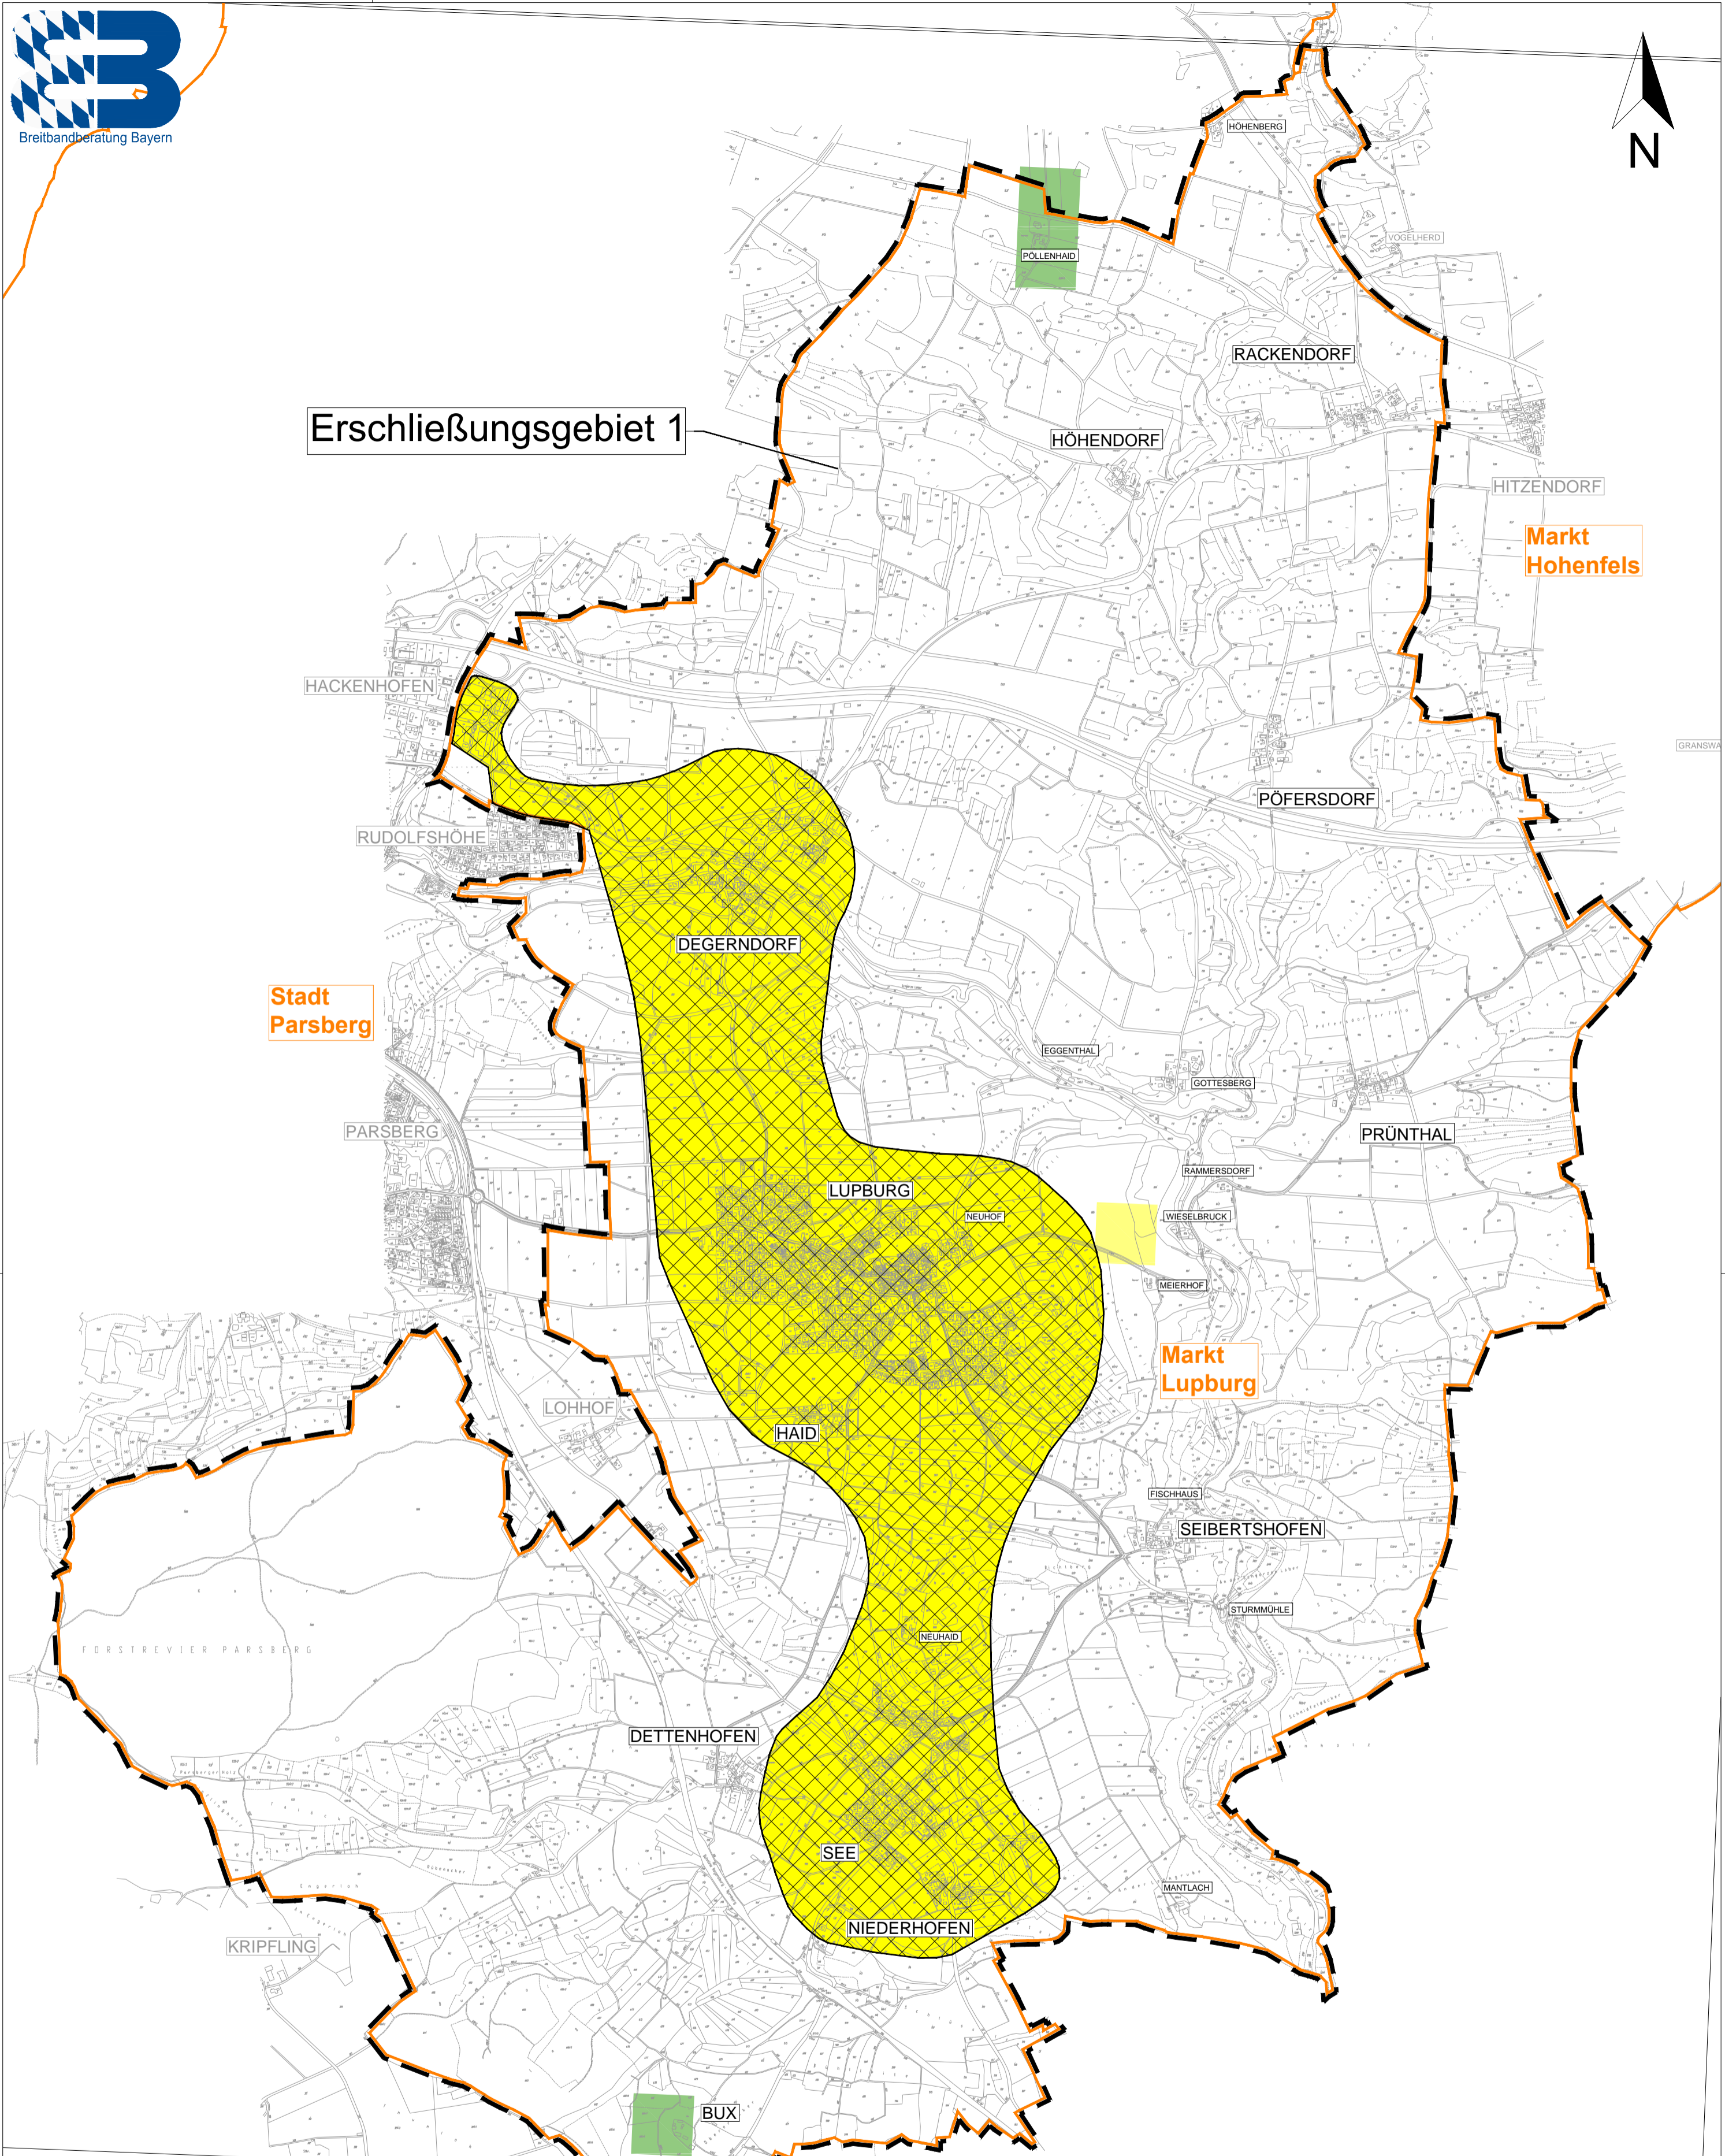

Erschließungsgebiet 1

Markt Hohenfels

Stadt Parsberg

Markt Lupburg

Geobasisdaten © Bayerische Vermessungsverwaltung 2013

| Bandbreiten im Down-/Upload | | Gebiet bereits in Planung / Umsetzung gemäß Breitbandrichtlinie - BbR | |
|---|--|---|---|
|  | 15 Mbit/s / 1 Mbit/s und weniger |  | Gebiet bereits in Planung / Umsetzung gemäß Breitbandrichtlinie - BbR |
|  | 16 Mbit/s / 1 Mbit/s |  | vorläufige(s) Erschließungsgebiet(e) |
|  | 30 Mbit/s / 2 Mbit/s und mehr* *kein weißer NGA Fleck |  | Gemeindegrenzen |

Markt Lupburg
PLZ: 92331
Vorläufige(s)
Erschließungsgebiet(e)