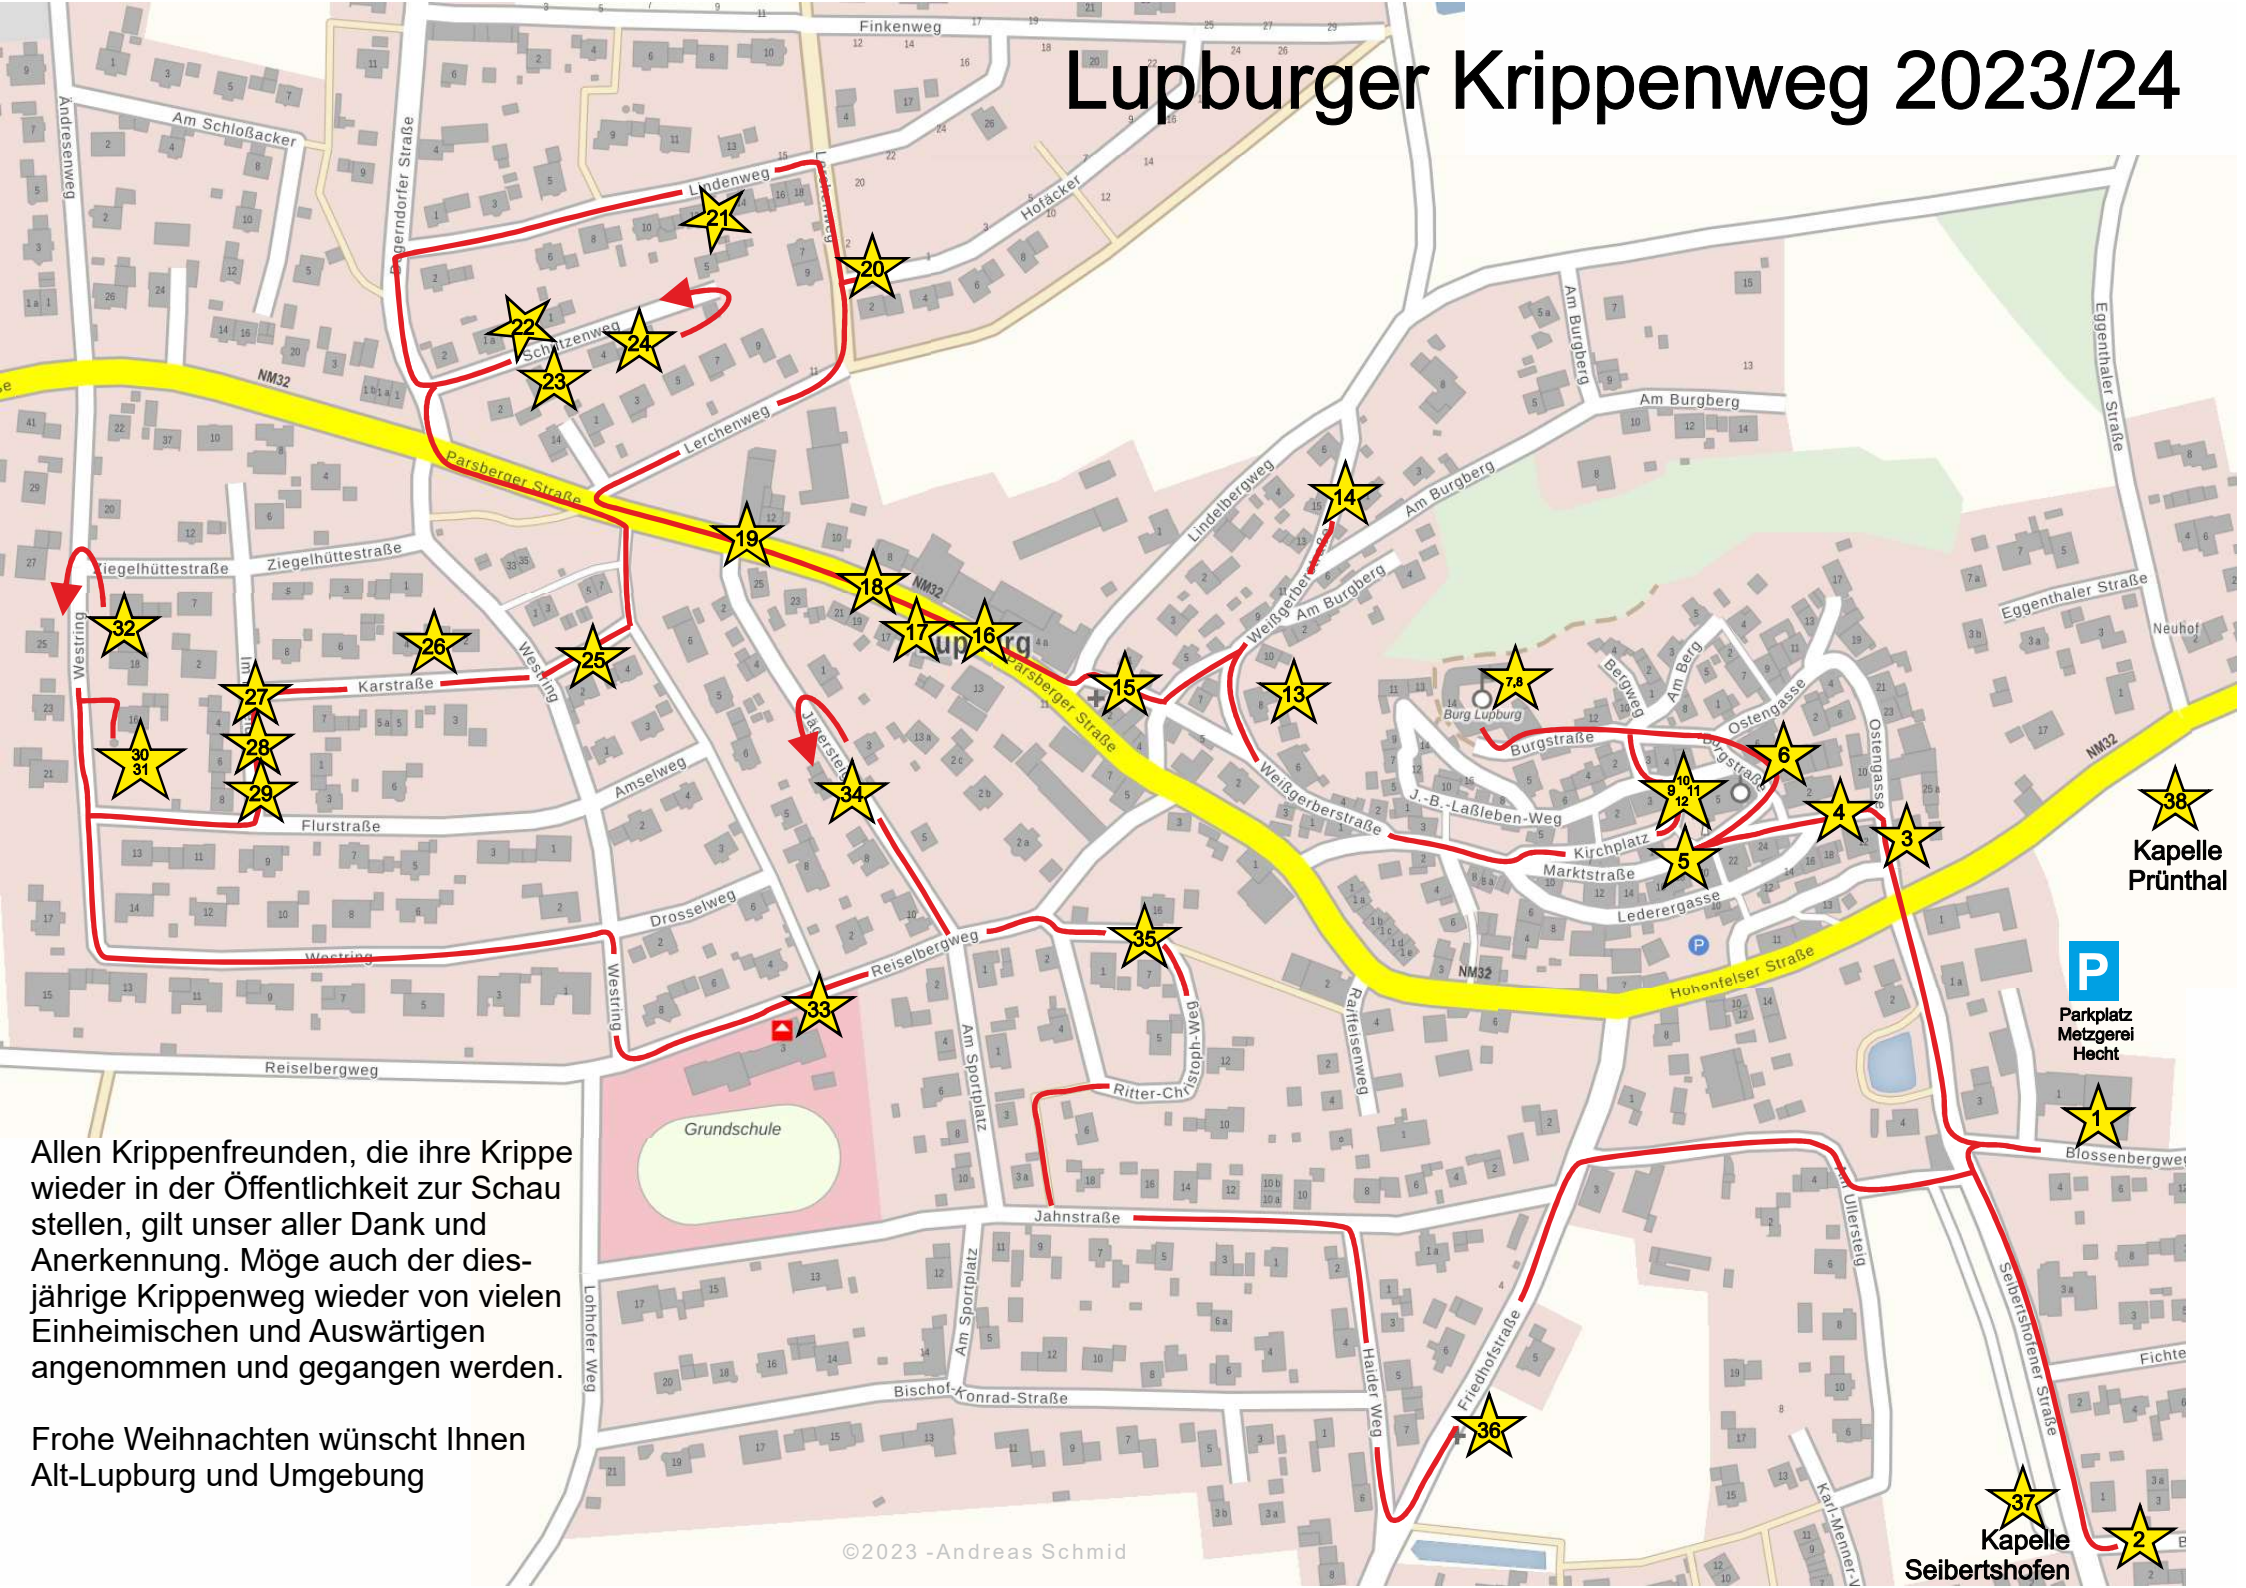

Lupburger Krippenweg 2023/24

Allen Krippenfreunden, die ihre Krippe wieder in der Öffentlichkeit zur Schau stellen, gilt unser aller Dank und Anerkennung. Möge auch der diesjährige Krippenweg wieder von vielen Einheimischen und Auswärtigen angenommen und gegangen werden.

Frohe Weihnachten wünscht Ihnen Alt-Lupburg und Umgebung

Kapelle Prünthal

P
Parkplatz Metzgerei Hecht

Kapelle Seibertshofen