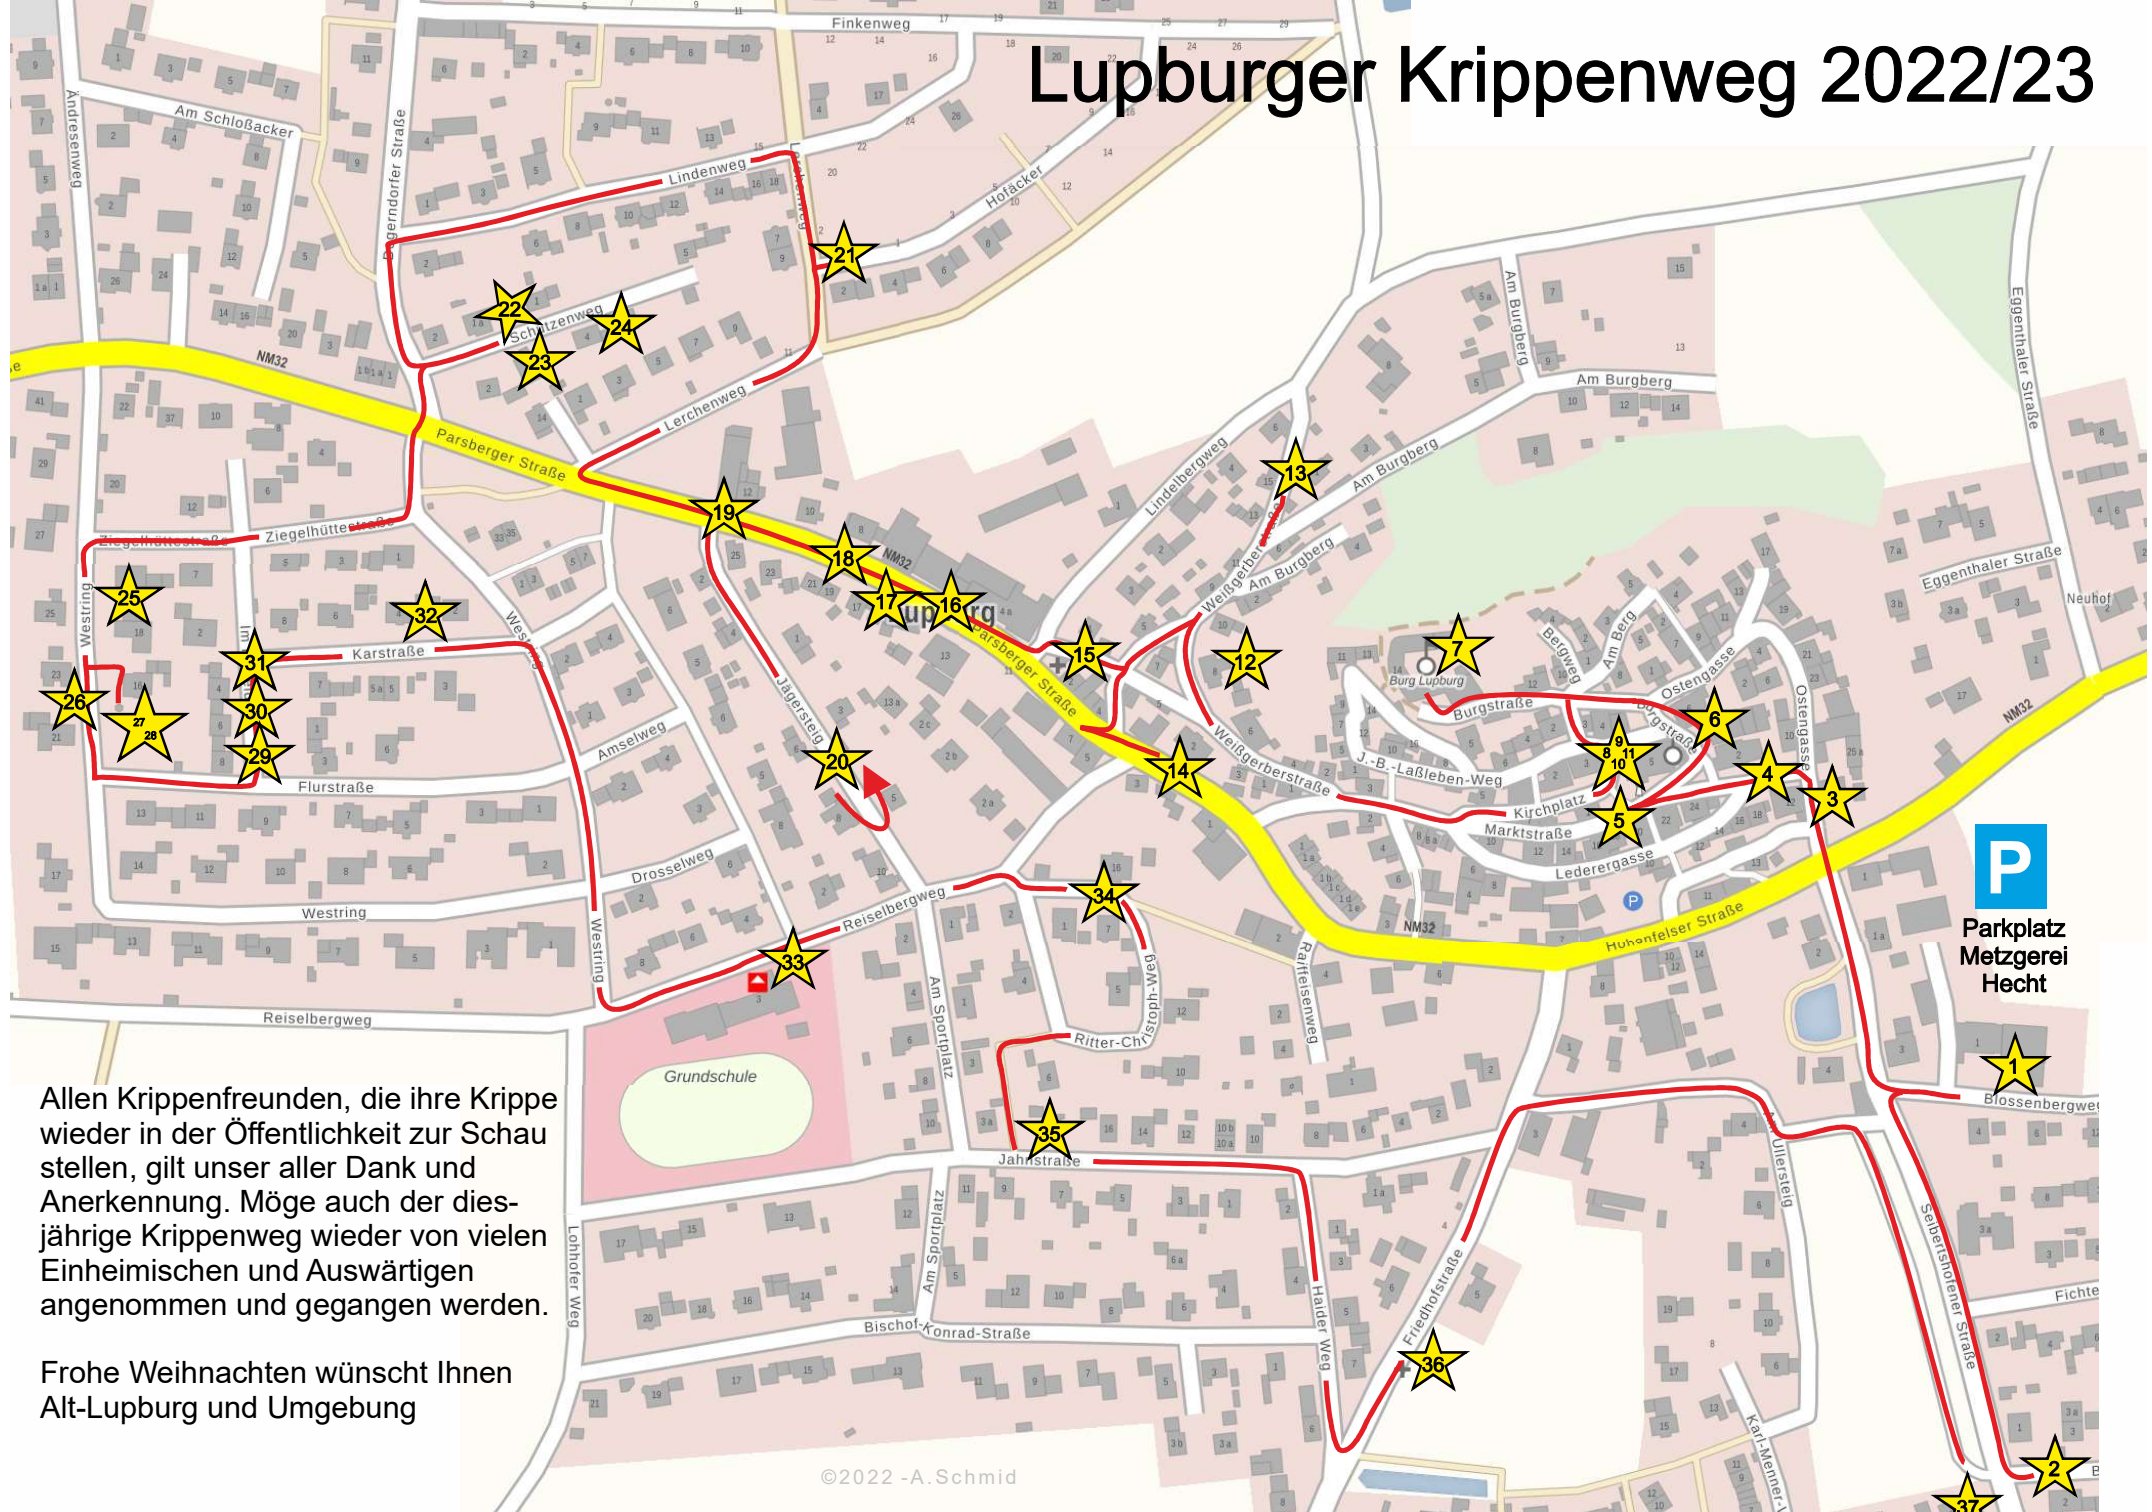

# Lupburger Krippenweg 2022/23

Allen Krippenfreunden, die ihre Krippe wieder in der Öffentlichkeit zur Schau stellen, gilt unser aller Dank und Anerkennung. Möge auch der diesjährige Krippenweg wieder von vielen Einheimischen und Auswärtigen angenommen und gegangen werden.

Frohe Weihnachten wünscht Ihnen  
Alt-Lupburg und Umgebung

**Parkplatz  
Metzgerei  
Hecht**

**2 km zur Kapelle  
Seibertshofen**